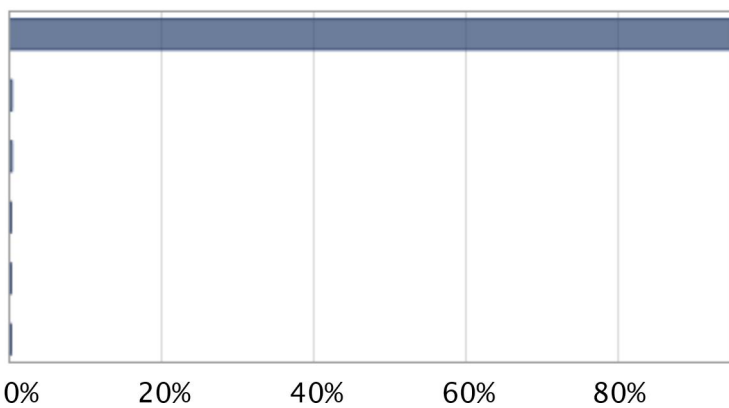

Top Browser

Mozilla/5.*

Bing

Yandex

Google