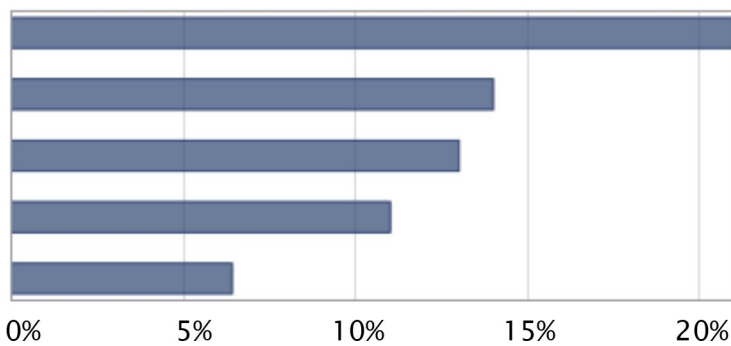

Die Top Client Domains sehen