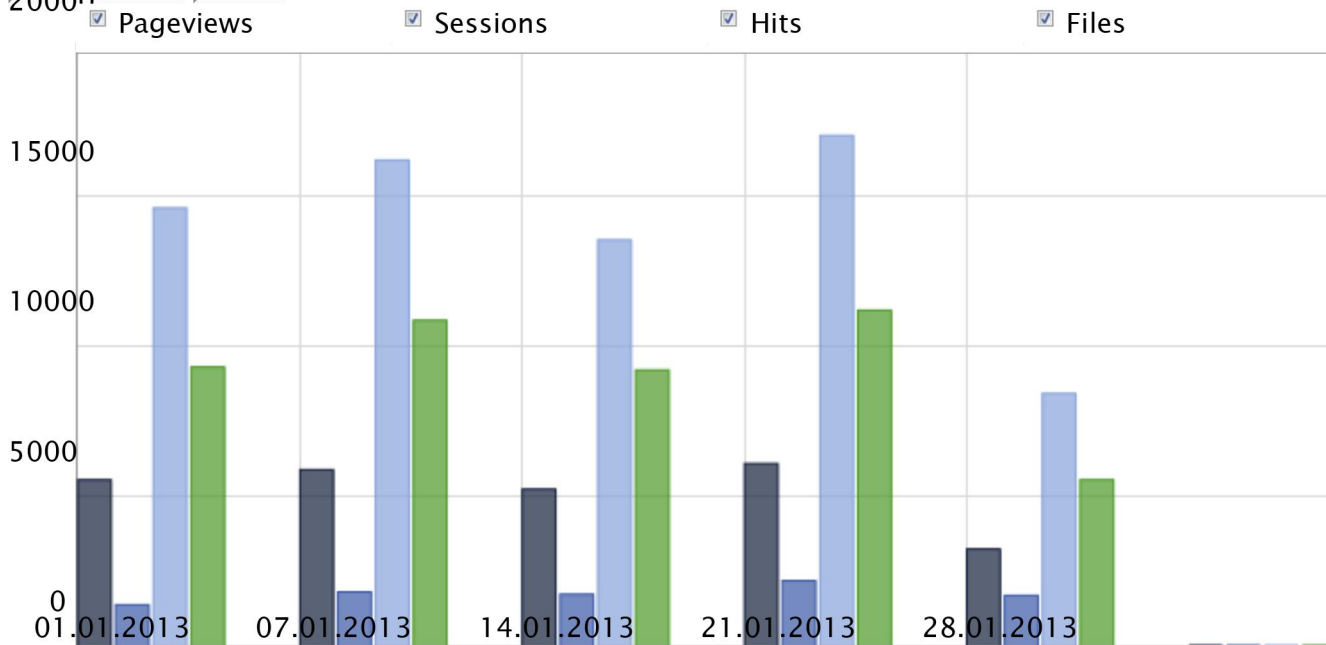

Übersicht	Pageviews	Sessions	Hits/Files	Datentransfer	Logfiles
Items-URLs	Referrer-URLs	Client Domains	Browser	Rückblick	

[Seite ausdrucken](#)

Pageviews / Sessions / Hits / Files

Januar 2000ⁿ 2013

Jan	Pageviews	Sessions	Hits	Files
31.	744 2.0%	455 5.0%	1.967 2.0%	1.381 3.0%
30.	718 2.0%	429 5.0%	1.781 2.0%	1.180 2.0%
29.	733 2.0%	322 3.0%	1.992 2.0%	1.123 2.0%
28.	1.014 3.0%	458 5.0%	2.653 3.0%	1.831 4.0%
27.	585 2.0%	253 2.0%	1.547 2.0%	1.029 2.0%
26.	630 2.0%	281 3.0%	1.672 2.0%	1.086 2.0%
Gesamt	25.835	8.662	69.621	45.953
Durchschnitt	~833	~279	~2.245	~1.482

Jan	Pageviews	Sessions	Hits	Files
25.	1.102	4.0%358	4.0%2.802	4.0%1.828
24.	722	2.0% 365	4.0%2.338	3.0%1.632
23.	899	3.0% 324	3.0%2.675	3.0%1.890
22.	1.049	4.0%329	3.0%3.155	4.0%2.005
21.	1.067	4.0%249	2.0%2.799	4.0%1.695
20.	525	2.0% 222	2.0%1.240	1.0%749
19.	663	2.0% 220	2.0%1.575	2.0%1.060
18.	732	2.0% 292	3.0%2.106	3.0%1.431
17.	896	3.0% 245	2.0%2.310	3.0%1.601
16.	864	3.0% 297	3.0%2.214	3.0%1.475
15.	767	3.0% 232	2.0%2.111	3.0%1.426
14.	757	2.0% 197	2.0%1.952	2.0%1.428
13.	813	3.0% 221	2.0%1.727	2.0%1.124
12.	834	3.0% 197	2.0%2.155	3.0%1.439
11.	1.012	3.0%284	3.0%2.887	4.0%1.886
10.	743	2.0% 223	2.0%2.009	2.0%1.426
9.	967	3.0% 361	4.0%3.015	4.0%2.033
8.	785	3.0% 275	3.0%2.378	3.0%1.605
7.	699	2.0% 218	2.0%1.991	2.0%1.319
6.	573	2.0% 188	2.0%1.561	2.0%1.057
5.	1.099	4.0%179	2.0%2.530	3.0%1.268
4.	750	2.0% 249	2.0%2.076	3.0%1.302
3.	1.454	5.0%284	3.0%4.133	5.0%3.004
2.	1.022	4.0%284	3.0%2.860	4.0%1.844
1.	617	2.0% 171	2.0%1.410	2.0%796
Gesamt	25.835	8.662	69.621	45.953
Durchschnitt	~833	~279	~2.245	~1.482