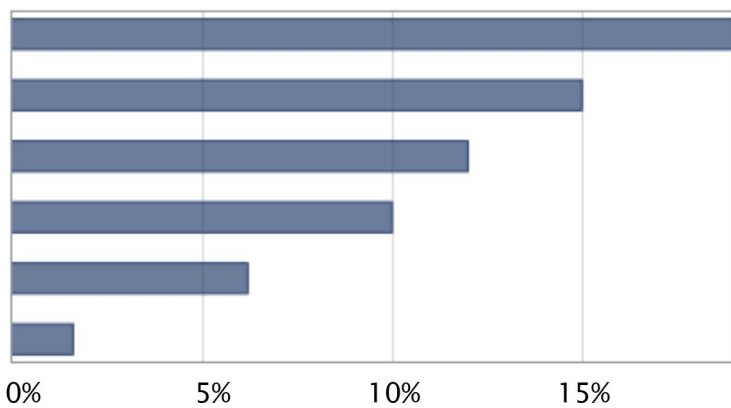

[http://www.goog\[...\]](#)-hp.ORZb24ZKOHw

[Die Top Referrer-URLs sehen](#)

Top Browser

Mozilla/5.*

Bing

Yandex

Google

Chrome *

Unbekannt

Die Top Browser sehen

Top Clients

Februar 2013

msn.com

ip.invalid

googlebot.com

yandex.com