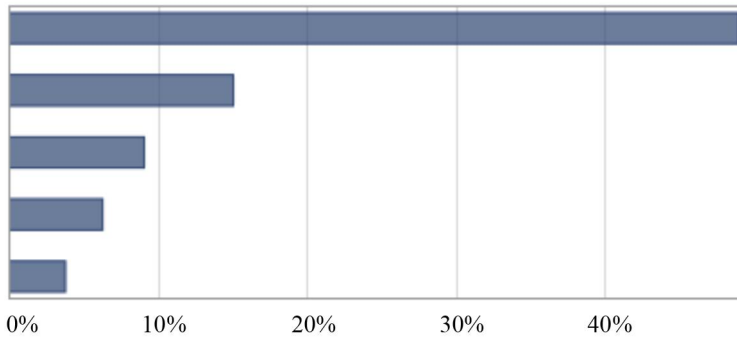

[Die Top Browser sehen](#)

# Top Clients

April 2013

ip.invalid

msn.com

d1-online.com

googlebot.com

yandex.com

[Die Top Client Domains sehen](#)